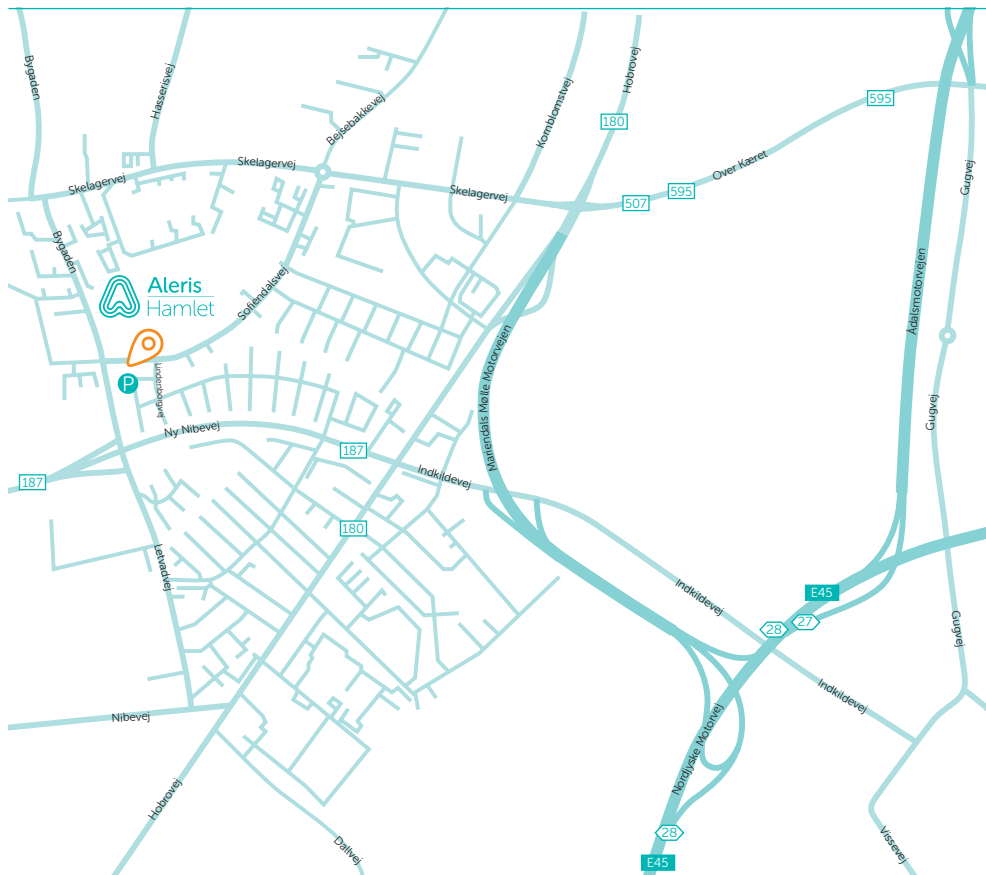

Sådan finder du Aleris-Hamlet Aalborg

Aleris-Hamlet Aalborg
Sofiendalsvej 97
DK - 9200 Aalborg SV
Tlf. +45 3637 2750
aalborg@aleris-hamlet.dk
www.aleris-hamlet.dk

I bil

Det er nemt at komme til Aleris-Hamlet Aalborg i bil. Fra motorvejen skal du dreje fra ved afkørsel nr. 28. Følg skiltene mod Hasseris. Drej til venstre ad Skelagervej ved den gamle mølle. Fortsæt til rundkørslen og drej fra ad 3. afkørsel (Sofiendalsvej). Fortsæt ca. 1,2 km, drej herefter til venstre ad Lindenborgvej.

Indstil evt. din GPS til Sofiendalsvej 97, 9200 Aalborg SV.

Parkeringsforhold

Der er gode parkeringsforhold. Parkeringspladserne er gratis og uden tidsbegrænsning.

Vores parkeringsplads ligger bag bygningen. Du skal derfor køre op ad Lindenborgvej, og derefter dreje ind ad første vej på højre hånd. Vores parkeringspladser ligger for enden af vejen.

Handicapparkering

Er der brug for handicapparkering, kan du benytte den lille parkeringsplads ud mod Sofiendalsvej. Her er det også gratis at parkere og der er ingen tidsbegrænsning.

Buslinjer til Aleris-Hamlet

Hvis du rejser med offentlig transport, kan du fra Aalborg Busterminal tage bybus nr. 14 - den holder på Sofiendalsvej ved vores bagindgang.